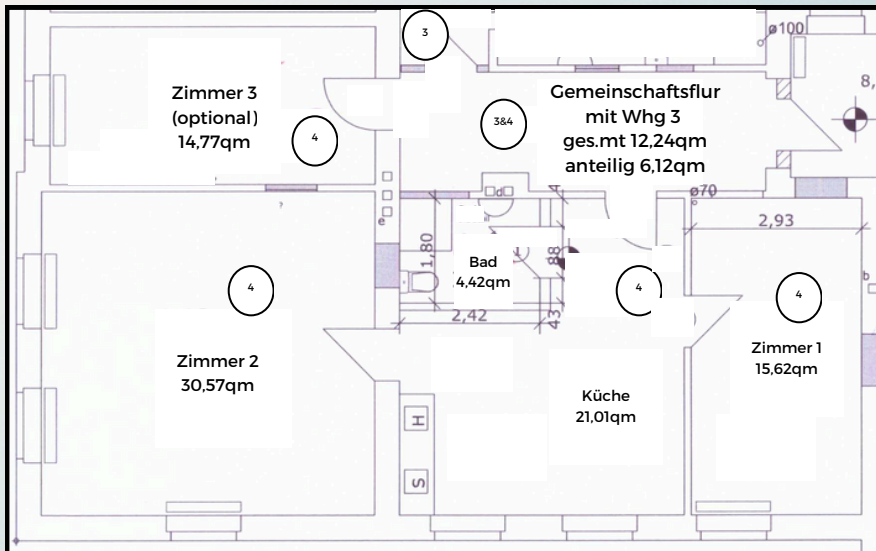

JETZT DIE ZUKUNFT WAGEN

MITBEWOHNER:INNEN GESUCHT

FÜR EIN NEUES WIR

Unsere generationenübergreifende Gruppe engagierter Menschen belebt die Alte Post im Zentrum Witzenshausens zu einem Ort eines neuen Miteinanders.

Wenn ihr gemeinschaftlicher und nachhaltiger leben und gleichzeitig euren eigenen Rückzugsort schaffen wollt; wenn ihr euch die Fragen nach einem wertschätzenden Miteinander in einer scheinbar auseinanderbrechenden Welt stellt, dann seid ihr bei uns vielleicht genau richtig:

Wir suchen euch, wenn ihr ernsthaftes Interesse an persönlichem und gemeinschaftlichem Wachstum habt, euch aktiv in die Gemeinschaftsprozesse jedweder Art einbringen wollt und in diesem Winter einziehen könnt.

Für die Wohnungsgestaltung gibt es einen gewissen Spielraum:

Option 1: 3 Zimmer, Küche, Bad, anteiliger Flur 92,51qm 786,34€ kalt / 1156,38€ warm*

Option 2: 2 Zimmer, Küche, Bad, anteiliger Flur 77,74qm 660,79€ kalt / 971,75€ warm*

*in der Warmmiete sind neben den regulären Warmkosten auch Internet, Strom & Gemeinschaftsflächen enthalten

Vielleicht wollt ihr euch ja als Familie neu erfinden? Eine ganz besondere WG in einer Lebensgemeinschaft gründen? Eine ganz andere Art Abenteuer beginnen? Dann meldet euch zu einer Besichtigung und einem ersten Kennenlernen. Schreibt uns einfach eine Mail an:

post@altepost.de

Schaut auch gern auf unserer Homepage vorbei: **<https://wohnwiz.de>**

oder hier: